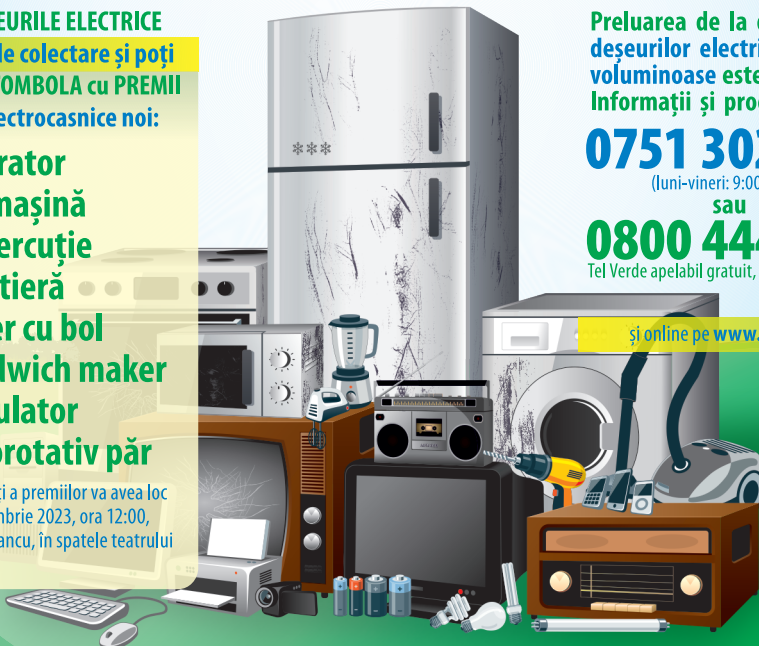

la mașina de colectare și poți câștiga la **TOMBOLA** cu **PREMIU** produse electrocasnice noi:

1 x Aspirator

**2 x Bormașină
cu percuție**

2 x Cafetieră

2 x Mixer cu bol

2 x Sandwich maker

**2 x Ondulator
autorotativ păr**

0751 302 123

(Luni-vineri: 9:00-17:00)

sau

0800 444 800

Tel Verde apelabil gratuit, zilnic: 9:00-17:00

și online pe www.colecteaza.ro

Ziua Internațională a Reciclării Deșeurilor Electrice

ARAD

9 octombrie - 24 noiembrie 2023

DEȘEURI ELECTRICE = aparate electrice, electronice
și electrocasnice nefolositoare, vechi sau defecte.

PREDĂ DEȘEURILE ELECTRICE

la mașina de colectare și poți câștiga la
TOMBOLA cu PREMII produse electrocasnice noi: